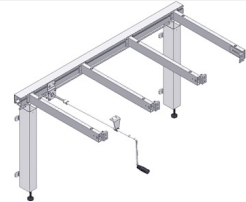

Ausschreibungstext

ROPOX Arbeitsplattenlift „FlexiManual“

Stufenlos höhenverstellbarer Arbeitsplattenlift. Bedienung per abnehmbarer Handkurbel, mit der Option der nachträglichen Umrüstung auf elektrische Bedienung. Arbeitsplattenbreiten bis 300 cm. Hubhöhe 30 cm von 65 - 95 cm. Höhe der Auflagekonsolen 5 cm. Belastung bis 150 kg. Wasser Zu- und Abläufe sind flexibel auszuführen.

Ausführung:

Arbeitsplattenbreite

Arbeitsplattentiefe – (min 39 cm / max. 73 cm)

Optional

Stützfuß zur Entlastung bei schwachen Wandaufbauten ()

Hersteller:

Ropox A/S - Ringstedgade 221 DK – 4700 Naestved - www.ropox.com